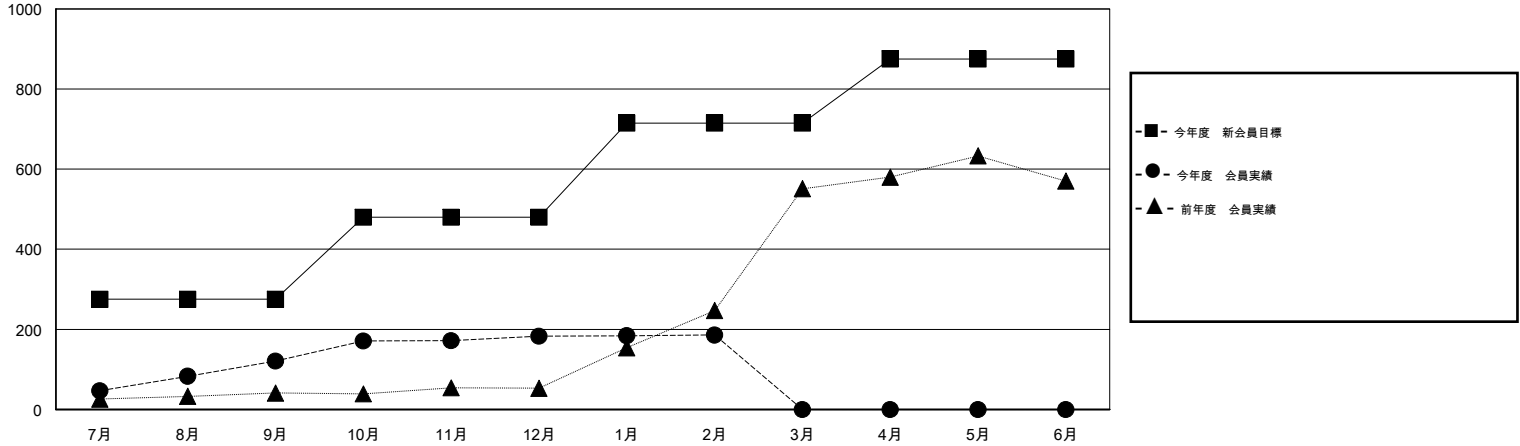

# MONTHLY MEMBERSHIP PROGRESS REPORT

District 334 C

Results as of: 2/28/2015

GMT: Chikao Suzuki

地域 JAPAN

GMT会則地域 5-Jap

クラブ					名				
結果: 2014-2015					結果: 2014-2015				
四半期	新クラブ目標	新クラブ	解散クラブ	純増/減	四半期	新会員目標	チャーターメン バー/新会員	退会者	純増/減
7月/8月/9月	0	0	0	0	7月/8月/9月	275	166	45	121
10月/11月/12月	0	0	0	0	10月/11月/12月	205	108	46	62
1月/2月/3月	1	0	0	0	1月/2月/3月	235	36	33	3
4月/5月/6月	0	0	0	0	4月/5月/6月	160	0	0	0

新クラブ目標及び実績累計

会員目標及び実績累計

解散クラブ: 0	65 CLUBS OF 82 一名以上の新会員を登録	男女別
退会者		男性 3,020 (79.04%)
物故会員 16		女性 801 (20.96%)
クラブ解散 0	<a href="#">健康診断データはこちら</a>	家族会員 1,439
その他 108		世帯主 691
合計 124		世帯主以外 748